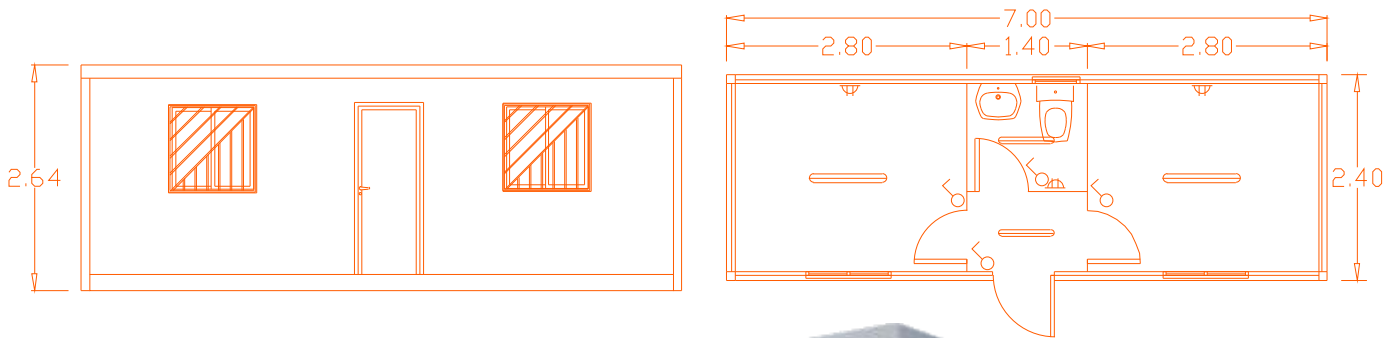

PC3

MEDIDAS EXTERIORES EXTERIOR MEASUREMENTS MESURES EXTÉRIEURES **7,00x2,40x2,64**
MEDIDAS INTERIORES INTERIOR MEASUREMENTS MESURES INTÉRIEURES **6,80x2,20x2,32**
PESO WEIGHT POIDS **1.050 kg.**

Estructura: Estructura de base y cubierta electro-soldada, con vigas U200 longitudinales.
Suelo: Tablero fenólico antihumedad CTB-H 19mm. Revestimiento PVC electro-soldado (Sobrecarga 250 Kgr/m²)
Cerramiento: Panel sandwich de 40 mm. con acabado pintura prelacada ambas caras (fachada y cubierta)

Structure: Electro-welded base and roof structure, with U200 beams running lengthwise.
FLOOR: CTB-H 19 mm. moisture-proof phenolic board. Electro-welded PVC coating (Overload 250 Kg/m²)
Wall Enclosure: 40 mm. sandwich panel with pre-lacquered paint finish on both sides (sides and roof)

Structure : structure de la base et toit soudé, avec poutres U200 longitudinales.
Sol: panneau phénolique anti-humidité CTB-H 19mm. Revêtement PVC électro-soudé.
Fermetures: Façade panneaux sandwich de 40mm avec finition peinture pré laquée deux faces et coeur de polyuréthane